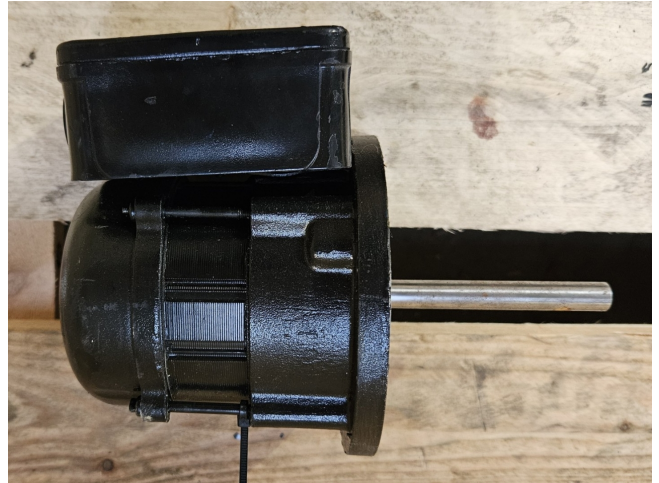

# ATB SRFT 0,09/4-B31

## Specifications

|                 |                           |
|-----------------|---------------------------|
| Marca           | ATB                       |
| Tipo            | SRFT 0,09/4-B31           |
| Potencia (kW)   | 0,03                      |
| Velocidad (RPM) | 1320                      |
| Size & Weight   | 190x160x110 mm<br>(LxWxH) |
| Stock           | 1                         |